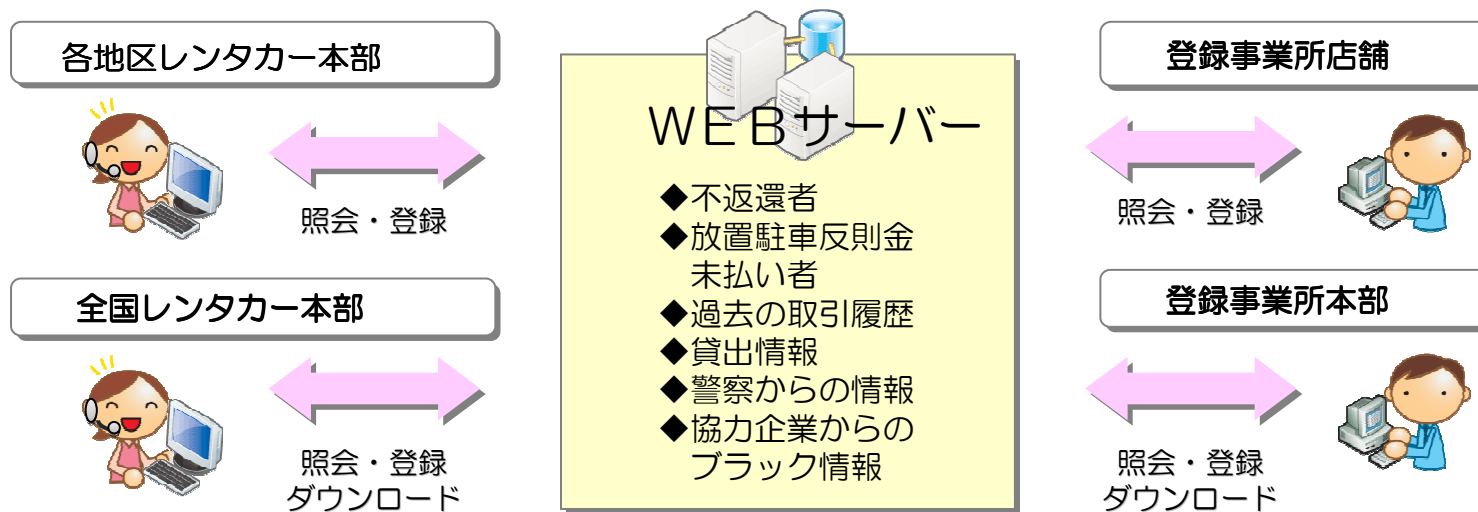

# Black Yellow Check / 与信管理システム

ブラック/イエローユーザーの情報や過去の取引履歴、警察からの不審者情報や協力企業による共有情報など、各種情報の照会がリアルタイムで可能です。利用者によるレンタル品の不返還を防止するシステムです。

< レンタカー業務で使用了した場合の運用例 >

■クライアント  
言語 : PHP5.0

■サーバ  
サーバ OS : Red Hat Linux 4.0ES  
データベース : PostgreSQL8.4.1